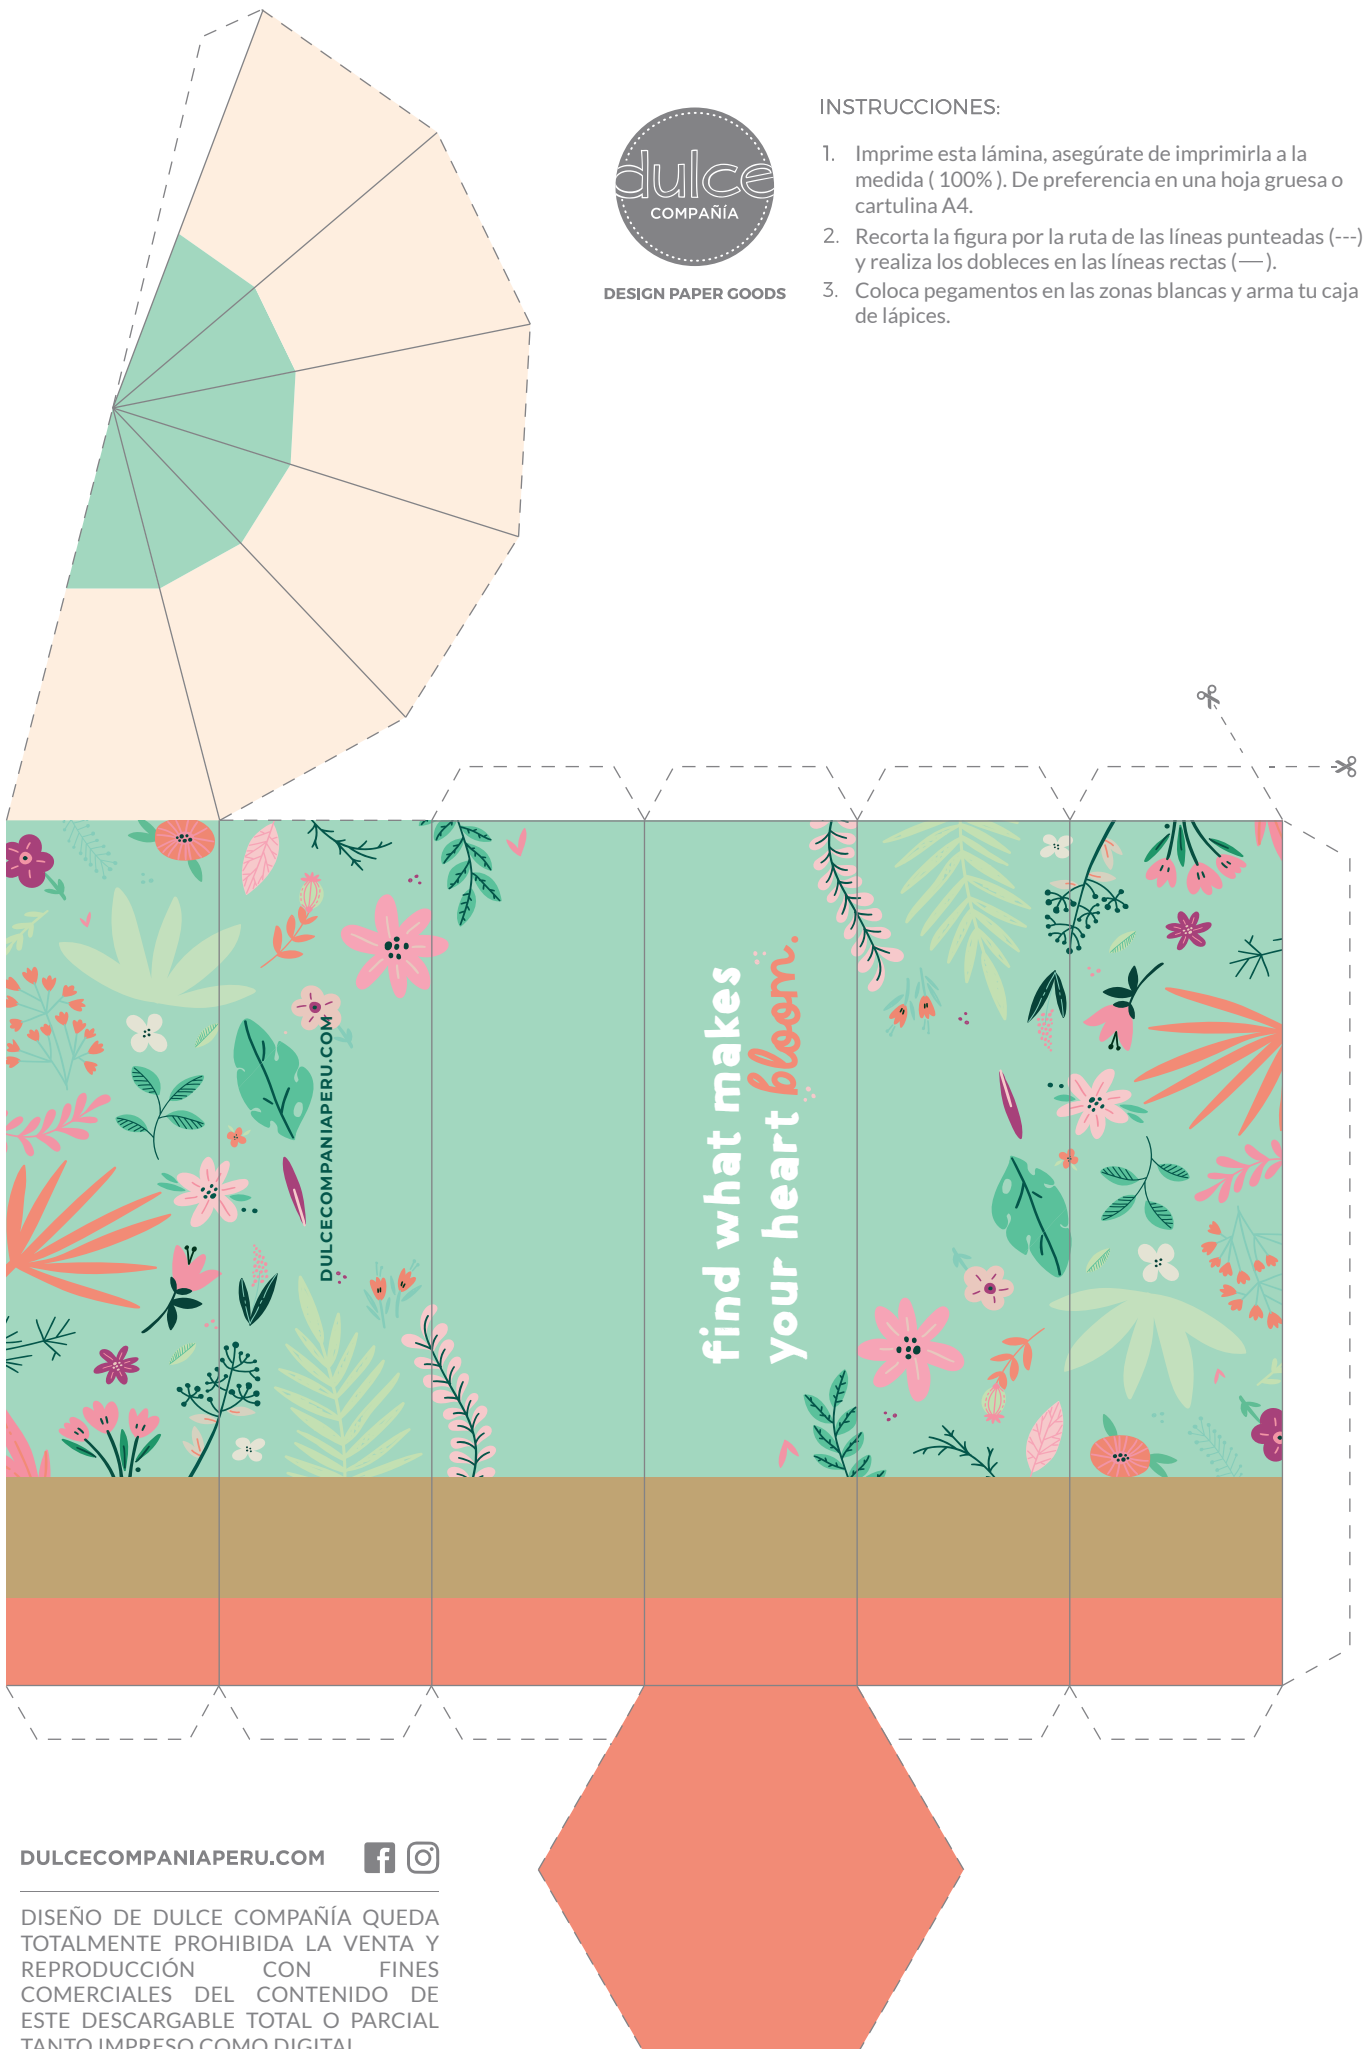

DESIGN PAPER GOODS

INSTRUCCIONES:

1. Imprime esta lámina, asegúrate de imprimirla a la medida (100%). De preferencia en una hoja gruesa o cartulina A4.
2. Recorta la figura por la ruta de las líneas punteadas (---) y realiza los dobleces en las líneas rectas (—).
3. Coloca pegamentos en las zonas blancas y arma tu caja de lápices.