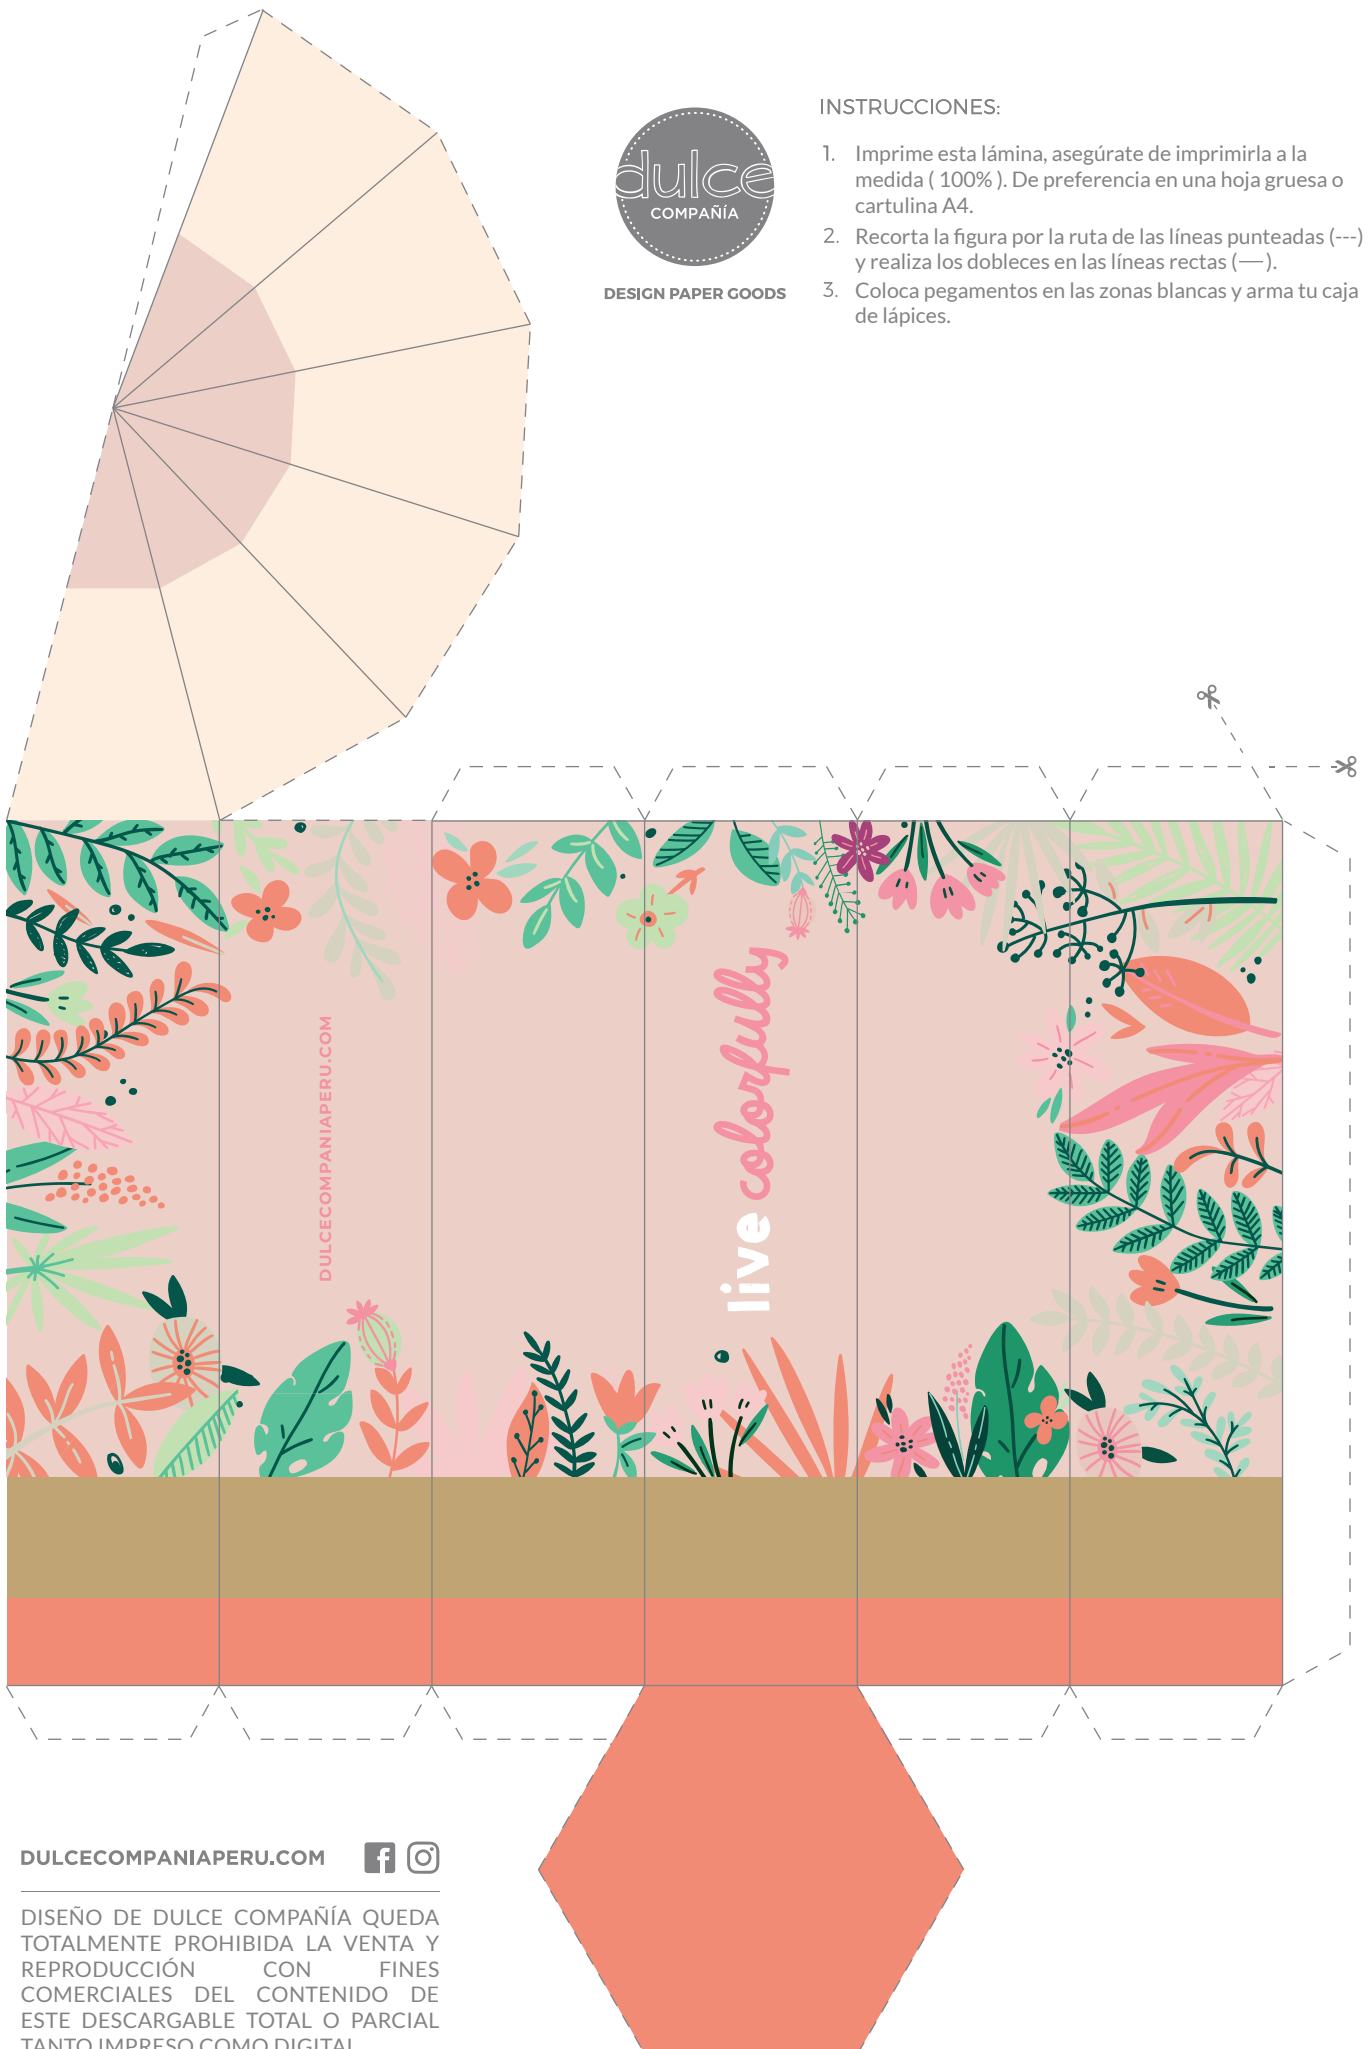

DESIGN PAPER GOODS

INSTRUCCIONES:

1. Imprime esta lámina, asegúrate de imprimirla a la medida (100%). De preferencia en una hoja gruesa o cartulina A4.
2. Recorta la figura por la ruta de las líneas punteadas (---) y realiza los dobleces en las líneas rectas (—).
3. Coloca pegamentos en las zonas blancas y arma tu caja de lápices.